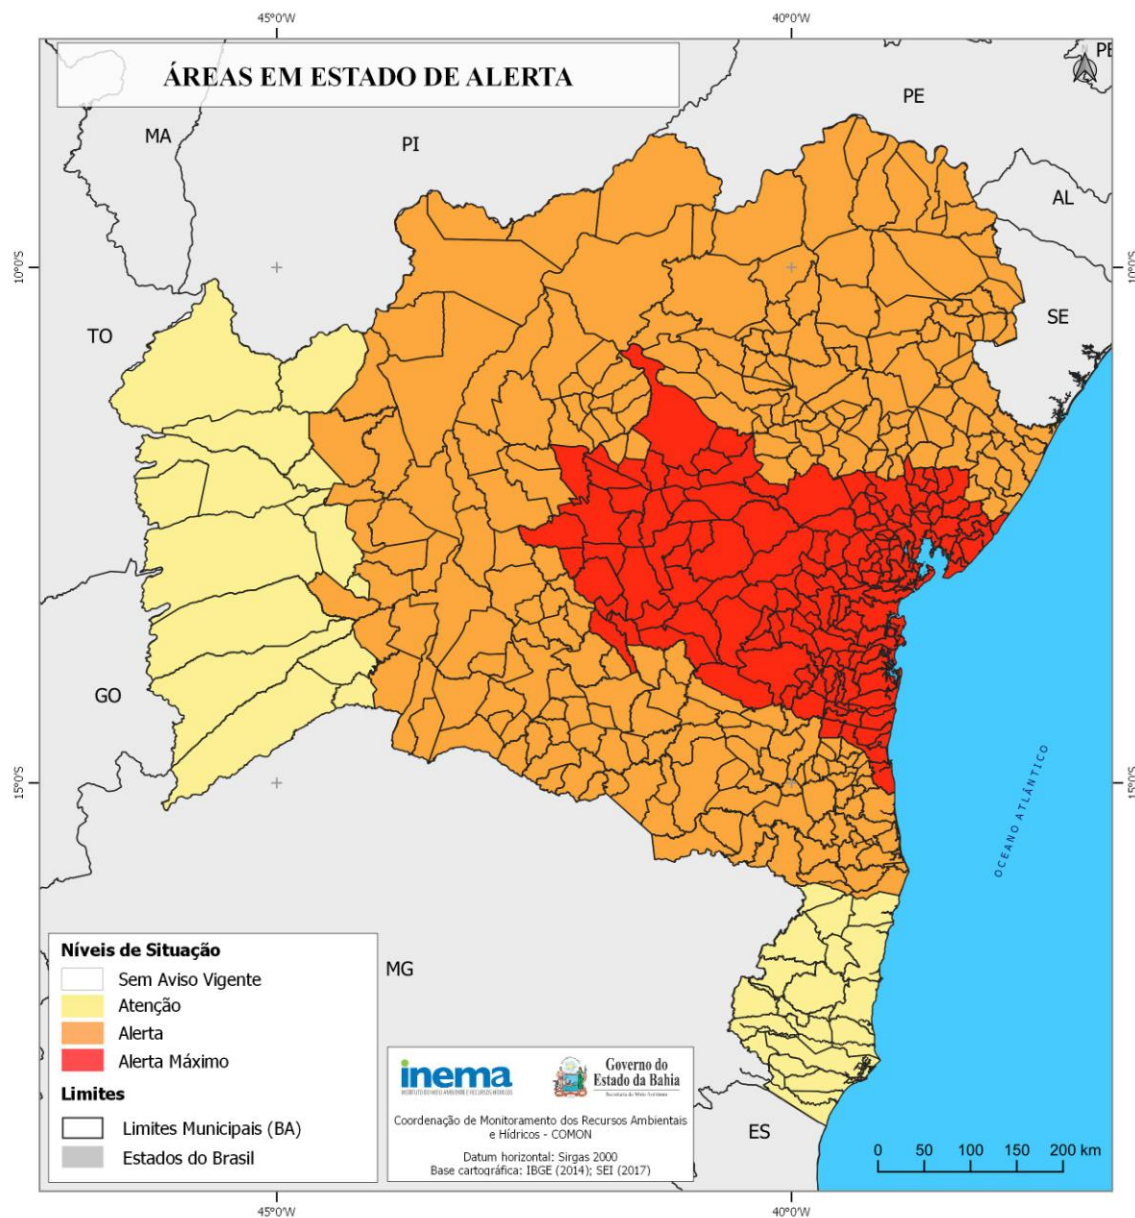

ESTADO DE ALERTA MÁXIMO

A Sala de Situação do Instituto de Meio Ambiente e Recursos Hídricos do Estado da Bahia (INEMA) informa que, para as próximas 24 horas, permanece a previsão de chuvas intensas, acompanhadas de trovoadas e rajadas de vento. Com essa condição, a situação é de **Alerta Máximo** para algumas localidades da faixa centro-leste, que inclui municípios da Chapada Diamantina, Recôncavo e parte do Sul baiano (Figura 1). Para as demais regiões do Estado, a situação continua sendo de **Atenção e Alerta**.

Figura 1 - Áreas em estado de Atenção, Alerta e Alerta Máximo.

Fonte: INEMA/BA