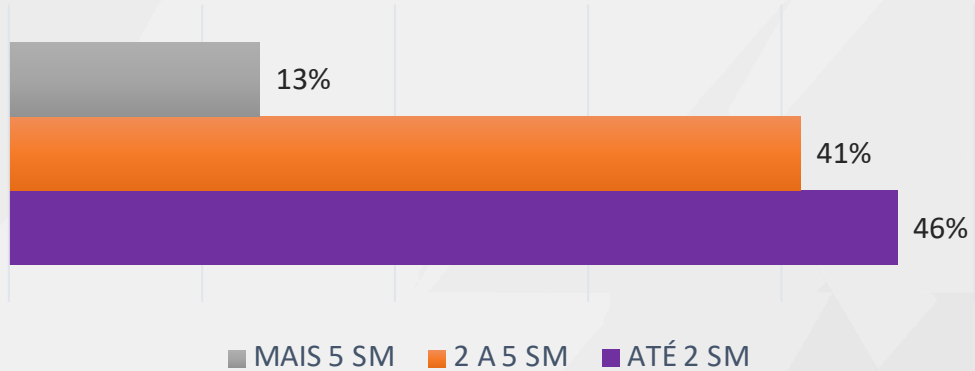

PESQUISA REGISTRADA
BA-00021/2022

DIVULGAÇÃO: 12/10/22

REALTIME BIG DATA

BAHIA
OUTUBRO 2022
RODADA 01 – 2T

DADOS GERAIS

BAHIA

DADOS GERAIS

1.200 ENTREVISTAS
10 E 11 DE OUTUBRO DE 2022
MARGEM DE ERRO 3PP +/-
NÍVEL DE CONFIANÇA: 95%

DADOS GERAIS

METROPOLITANA SALVADOR: BOQUIRA, CAMAÇARI, CRUZ DAS ALMAS, DIAS D'ÁVILA, LAURO DE FREITAS, MACAÚBAS, MATA DE SÃO JOÃO, POJUCA, SALVADOR, SANTO ANTÔNIO DE JESUS E SAUBARA

CENTRO-SUL BAIANO: AMARGOSA, ARACATU, BRUMADO, CACULÉ, CAETANOS, GUANAMBI, IRAMAIA, ITAPETINGA, ITARANTIM, IUIU, JEQUIÉ, LIVRAMENTO DE NOSSA SENHORA, POÇÕES RIO DE CONTAS, SEABRA E VITÓRIA DA CONQUISTA

CENTRO-NORTE BAIANO: CAMPO FORMOSO, CONCEIÇÃO DA FEIRA, FEIRA DE SANTANA, IPIRÁ, IRECÊ, ITABERABA, JACOBINA, PINTADAS, QUIXABEIRA, RUY BARBOSA, SANTO ESTEVÃO, SÃO GABRIEL E SENHOR DO BONFIM

SUL BAIANO: BARRO PRETO, CAIRU, CANAVIEIRAS, CARAVELAS, ILHÉUS, ITABUNA, MASCOTE, PORTO SEGURO, PRADO, TEIXEIRA DE FREITAS E UNA