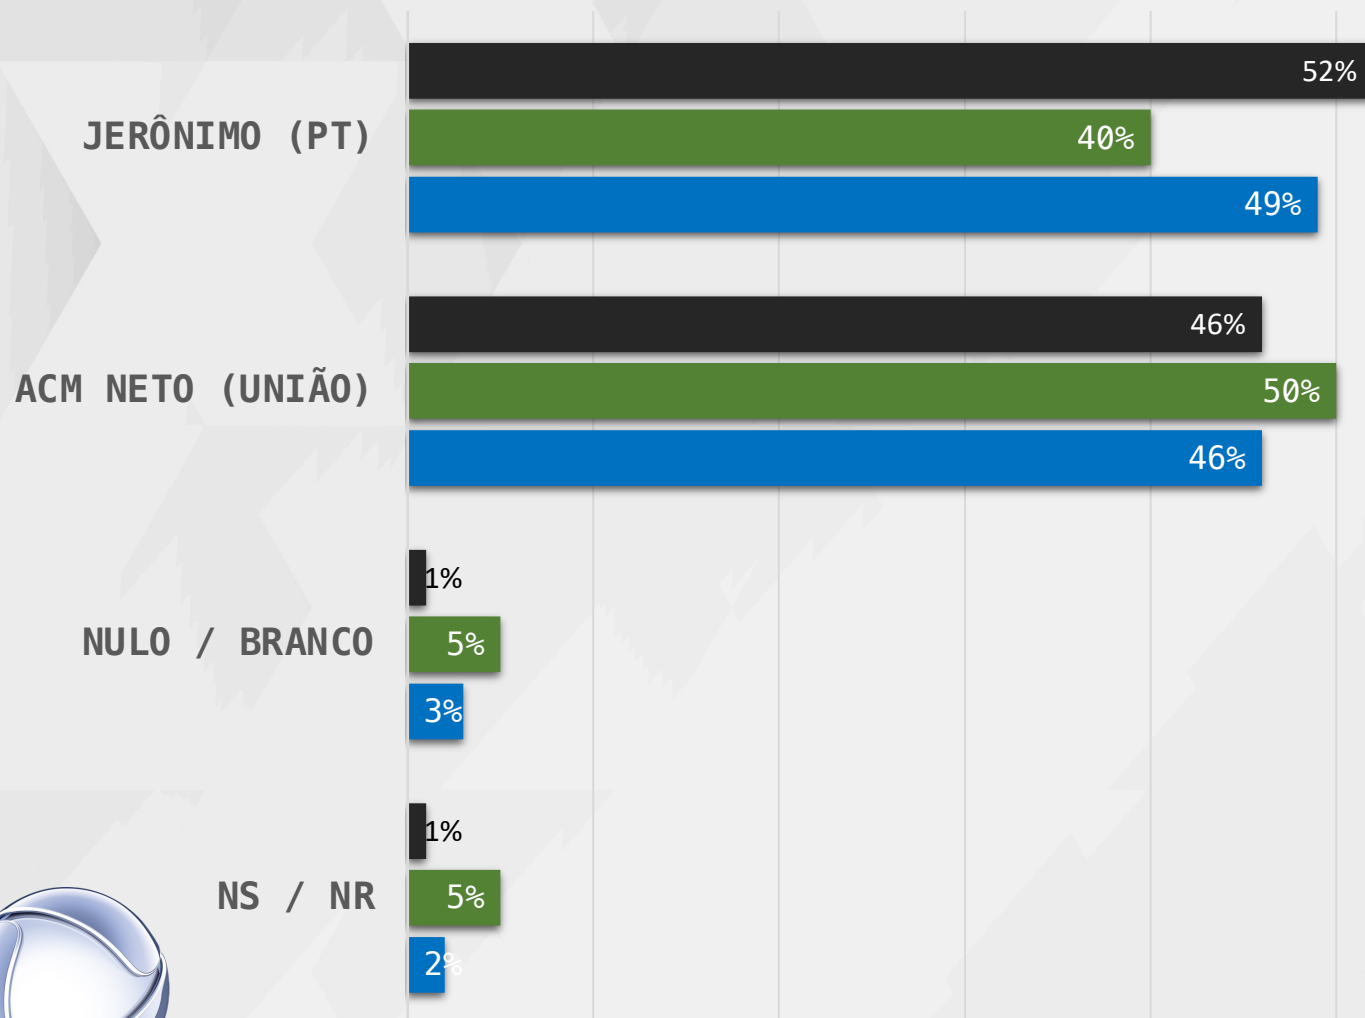

DADOS GERAIS

METROPOLITANA SALVADOR: BOQUIRA, CAMAÇARI, CRUZ DAS ALMAS, DIAS D'ÁVILA, LAURO DE FREITAS, MACAÚBAS, MATA DE SÃO JOÃO, POJUCA, SALVADOR, SANTO ANTÔNIO DE JESUS E SAUBARA

CENTRO-SUL BAIANO: AMARGOSA, ARACATU, BRUMADO, CACULÉ, CAETANOS, GUANAMBI, IRAMAIA, ITAPETINGA, ITARANTIM, IUIU, JEQUIÉ, LIVRAMENTO DE NOSSA SENHORA, POÇÕES RIO DE CONTAS, SEABRA E VITÓRIA DA CONQUISTA

VÁLIDOS – GOVERNADOR BAHIA

JERÔNIMO (PT)

ACM NETO (UNIÃO)

CRUZAMENTOS

GOVERNADOR – BAHIA

ESTIMULADA – GOVERNADOR BAHIA

■ ATÉ 2 SM ■ 2 A 5 SM ■ MAIS QUE 5 SM

RENDA

ESTIMULADA – GOVERNADOR BAHIA

MULHER HOMEM

GÊNERO

ESTIMULADA – GOVERNADOR BAHIA

■ ESPÍRITA / AFRO ■ EVANGÉLICO ■ CATÓLICO

RELIGIÃO

ESTIMULADA – GOVERNADOR BAHIA

REGIÃO