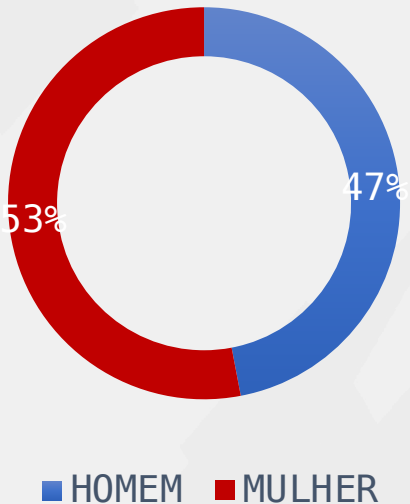

PESQUISA REGISTRADA
BA-00021/2022

DIVULGAÇÃO: 12/10/22

REALTIME BIG DATA

BAHIA
OUTUBRO 2022
RODADA 01 – 2T

DADOS GERAIS

BAHIA

DADOS GERAIS

1.200 ENTREVISTAS
10 E 11 DE OUTUBRO DE 2022
MARGEM DE ERRO 3PP +/-
NÍVEL DE CONFIANÇA: 95%

DADOS GERAIS

METROPOLITANA SALVADOR: BOQUIRA, CAMAÇARI, CRUZ DAS ALMAS, DIAS D'ÁVILA, LAURO DE FREITAS, MACAÚBAS, MATA DE SÃO JOÃO, POJUCA, SALVADOR, SANTO ANTÔNIO DE JESUS E SAUBARA

CENTRO-SUL BAIANO: AMARGOSA, ARACATU, BRUMADO, CACULÉ, CAETANOS, GUANAMBI, IRAMAIA, ITAPETINGA, ITARANTIM, IUIU, JEQUIÉ, LIVRAMENTO DE NOSSA SENHORA, POÇÕES RIO DE CONTAS, SEABRA E VITÓRIA DA CONQUISTA