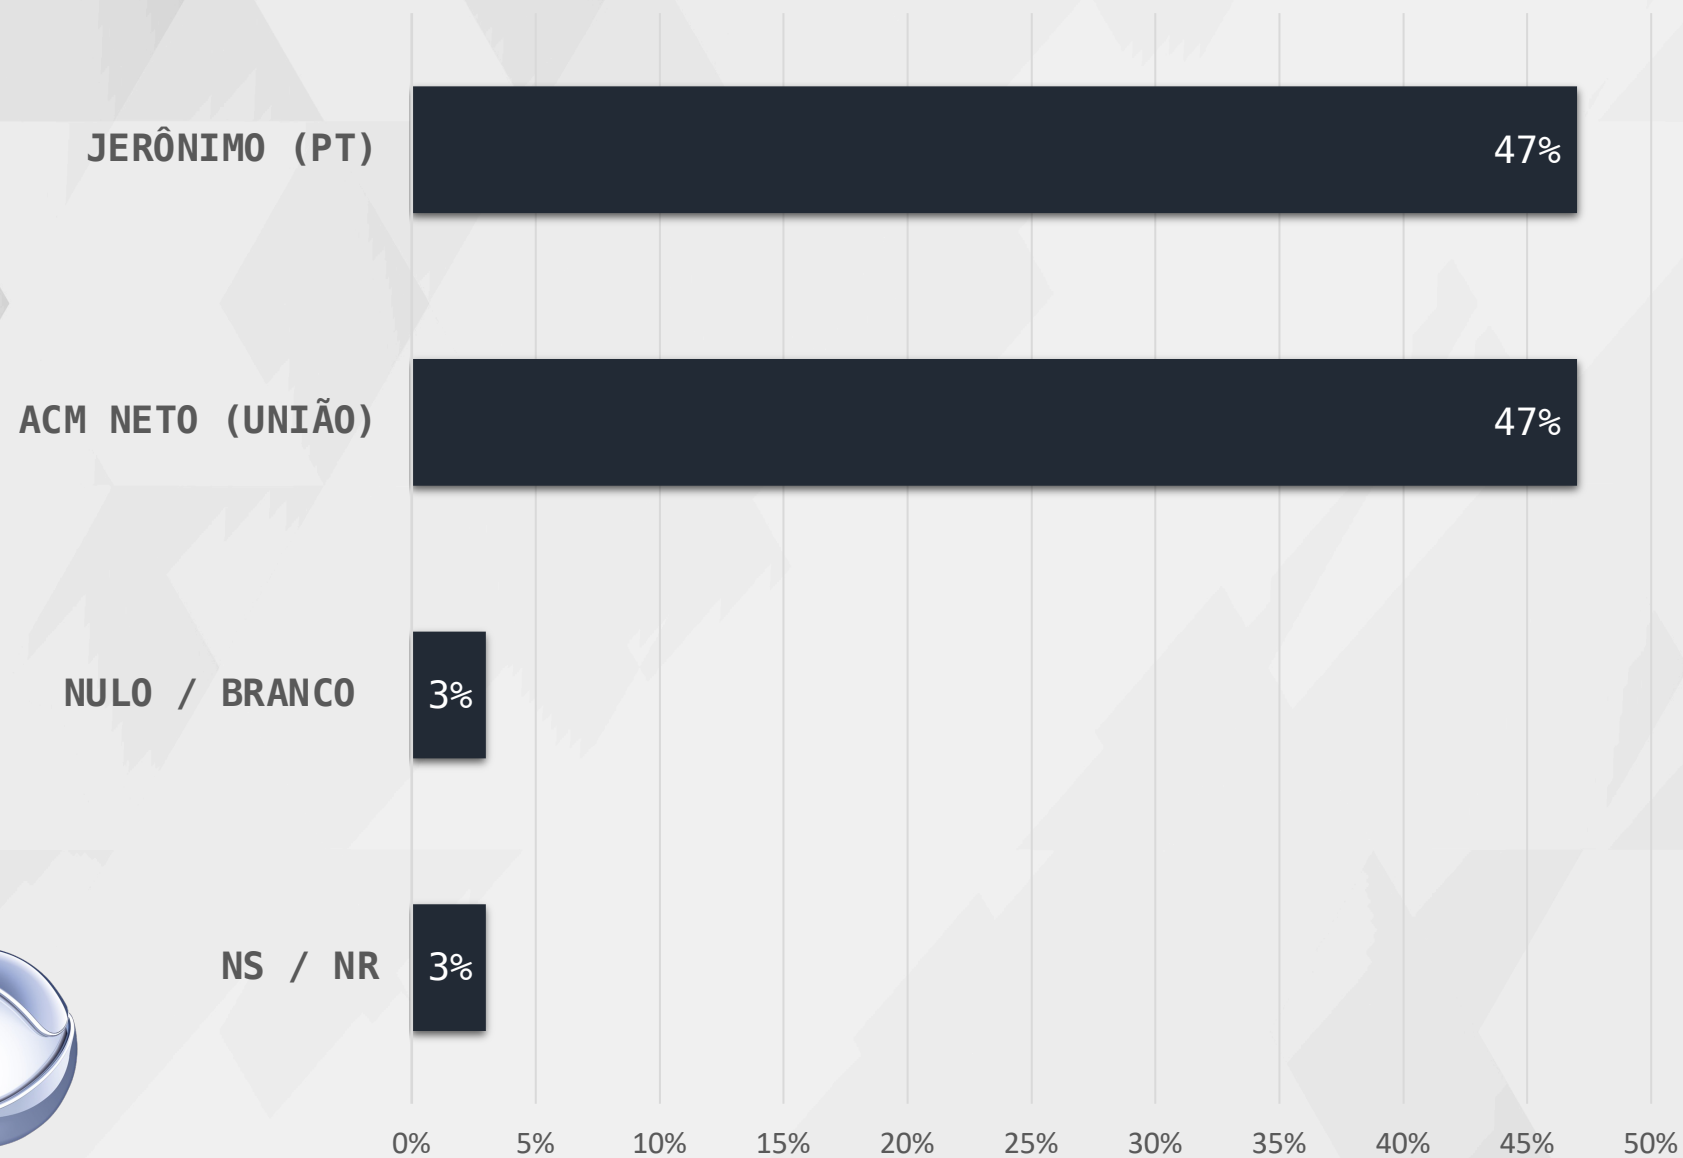

NORDESTE BAIANO: ALAGOINHAS, CONCEIÇÃO DO COITÉ, ENTRE RIOS, EUCLIDES DA CUNHA, FÁTIMA, ICHU, RIBEIRA DO POMBAL, SÁTIRO DIAS, SERRINHA, TUCANO E VALENTE

VALE DO SÃO FRANCISCO: BARRA, BOM JESUS DA LAPA, JUAZEIRO, PAULO AFONSO, PILÃO ARCADO, REMANSO E XIQUE XIQUE

EXTREMO-OESTE BAIANO: BARREIRAS, COCOS, LUÍS EDUARDO MAGALHÃES, SANTA MARIA DA VITÓRIA E SANTA RITA DE CÁSSIA

INTENÇÃO DE VOTOS GOVERNADOR – BAHIA

ESTIMULADA – GOVERNADOR BAHIA

VOTOS VÁLIDOS
GOVERNADOR – BAHIA

VÁLIDOS – GOVERNADOR BAHIA

JERÔNIMO (PT)

ACM NETO (UNIÃO)

CRUZAMENTOS

GOVERNADOR – BAHIA

ESTIMULADA – GOVERNADOR BAHIA

■ ATÉ 2 SM ■ 2 A 5 SM ■ MAIS QUE 5 SM

RENDA