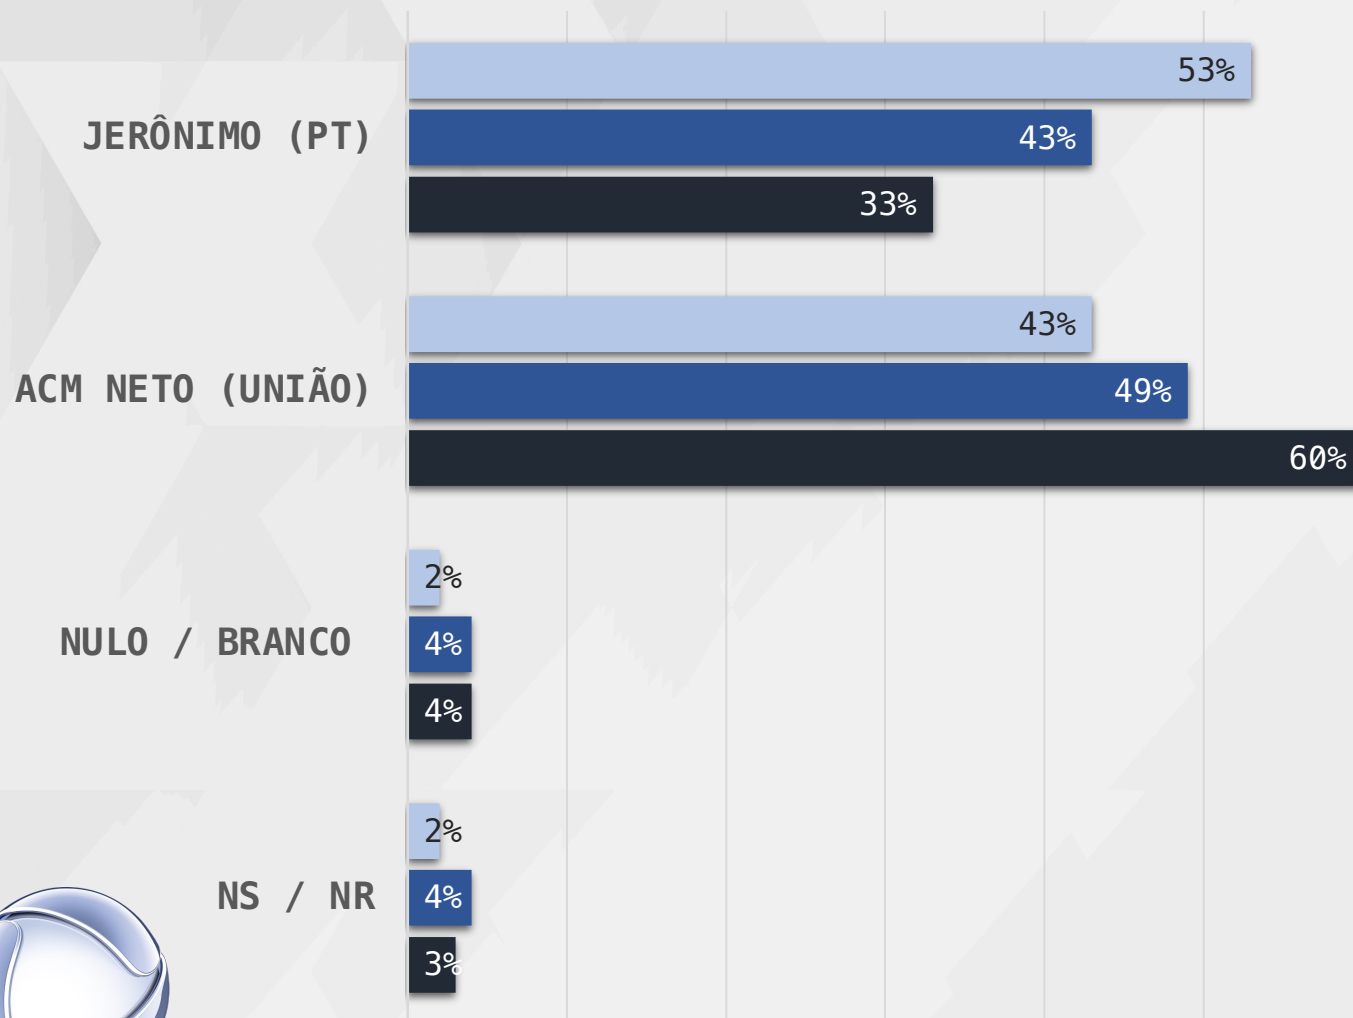

EXTREMO-OESTE BAIANO: BARREIRAS, COCOS, LUÍS EDUARDO MAGALHÃES, SANTA MARIA DA VITÓRIA E SANTA RITA DE CÁSSIA

INTENÇÃO DE VOTOS GOVERNADOR – BAHIA

ESTIMULADA – GOVERNADOR BAHIA

VOTOS VÁLIDOS
GOVERNADOR – BAHIA

VÁLIDOS – GOVERNADOR BAHIA

JERÔNIMO (PT)

ACM NETO (UNIÃO)

CRUZAMENTOS

GOVERNADOR – BAHIA

ESTIMULADA – GOVERNADOR BAHIA

■ ATÉ 2 SM ■ 2 A 5 SM ■ MAIS QUE 5 SM

RENDA

ESTIMULADA – GOVERNADOR BAHIA

MULHER HOMEM

GÊNERO

ESTIMULADA – GOVERNADOR BAHIA

■ ESPÍRITA / AFRO ■ EVANGÉLICO ■ CATÓLICO

RELIGIÃO

ESTIMULADA – GOVERNADOR BAHIA

REGIÃO