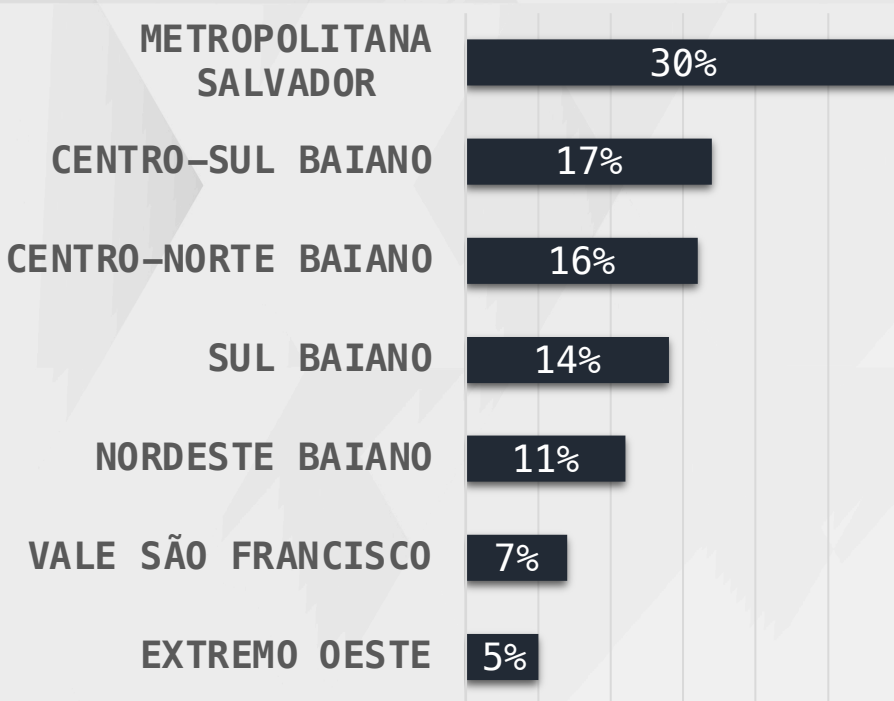

DADOS GERAIS

METROPOLITANA SALVADOR: BOQUIRA, CAMAÇARI, CRUZ DAS ALMAS, DIAS D'ÁVILA, LAURO DE FREITAS, MACAÚBAS, MATA DE SÃO JOÃO, POJUCA, SALVADOR, SANTO ANTÔNIO DE JESUS E SAUBARA

CENTRO-SUL BAIANO: AMARGOSA, ARACATU, BRUMADO, CACULÉ, CAETANOS, GUANAMBI, IRAMAIA, ITAPETINGA, ITARANTIM, IUIU, JEQUIÉ, LIVRAMENTO DE NOSSA SENHORA, POÇÕES RIO DE CONTAS, SEABRA E VITÓRIA DA CONQUISTA

CENTRO-NORTE BAIANO: CAMPO FORMOSO, CONCEIÇÃO DA FEIRA, FEIRA DE SANTANA, IPIRÁ, IRECÊ, ITABERABA, JACOBINA, PINTADAS, QUIXABEIRA, RUY BARBOSA, SANTO ESTEVÃO, SÃO GABRIEL E SENHOR DO BONFIM

SUL BAIANO: BARRO PRETO, CAIRU, CANAVIEIRAS, CARAVELAS, ILHÉUS, ITABUNA, MASCOTE, PORTO SEGURO, PRADO, TEIXEIRA DE FREITAS E UNA

NORDESTE BAIANO: ALAGOINHAS, CONCEIÇÃO DO COITÉ, ENTRE RIOS, EUCLIDES DA CUNHA, FÁTIMA, ICHU, RIBEIRA DO POMBAL, SÁTIRO DIAS, SERRINHA, TUCANO E VALENTE

VALE DO SÃO FRANCISCO: BARRA, BOM JESUS DA LAPA, JUAZEIRO, PAULO AFONSO, PILÃO ARCADO, REMANSO E XIQUE XIQUE