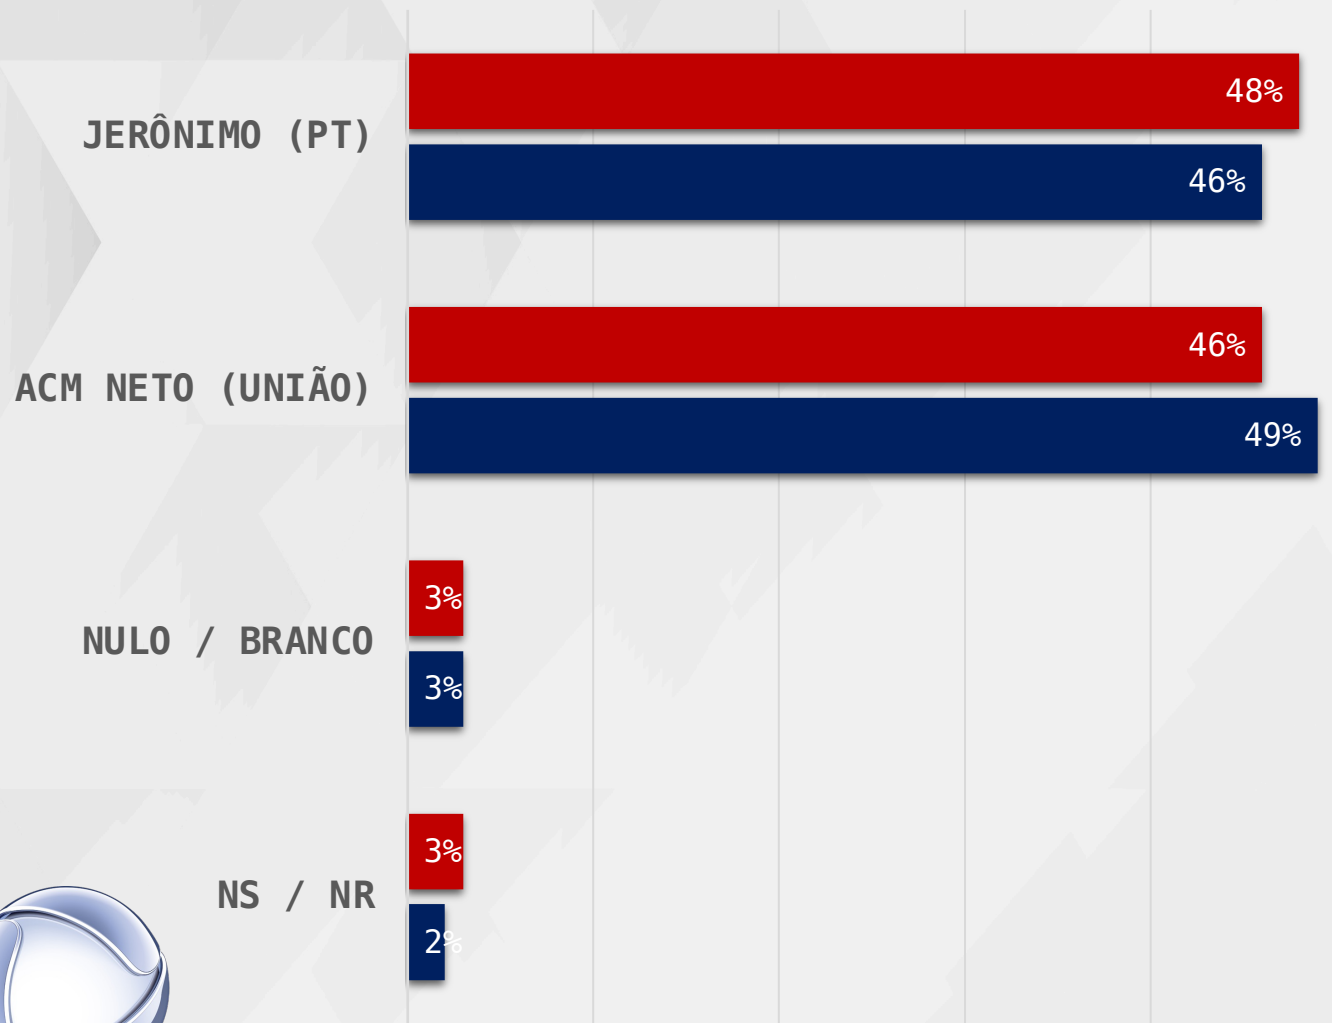

NORDESTE BAIANO: ALAGOINHAS, CONCEIÇÃO DO COITÉ, ENTRE RIOS, EUCLIDES DA CUNHA, FÁTIMA, ICHU, RIBEIRA DO POMBAL, SÁTIRO DIAS, SERRINHA, TUCANO E VALENTE

VALE DO SÃO FRANCISCO: BARRA, BOM JESUS DA LAPA, JUAZEIRO, PAULO AFONSO, PILÃO ARCADO, REMANSO E XIQUE XIQUE

EXTREMO-OESTE BAIANO: BARREIRAS, COCOS, LUÍS EDUARDO MAGALHÃES, SANTA MARIA DA VITÓRIA E SANTA RITA DE CÁSSIA

INTENÇÃO DE VOTOS GOVERNADOR – BAHIA

ESTIMULADA – GOVERNADOR BAHIA

VOTOS VÁLIDOS
GOVERNADOR – BAHIA

VÁLIDOS – GOVERNADOR BAHIA

JERÔNIMO (PT)

ACM NETO (UNIÃO)

CRUZAMENTOS

GOVERNADOR – BAHIA

ESTIMULADA – GOVERNADOR BAHIA

■ ATÉ 2 SM ■ 2 A 5 SM ■ MAIS QUE 5 SM

RENDA

ESTIMULADA – GOVERNADOR BAHIA

MULHER HOMEM

GÊNERO

ESTIMULADA – GOVERNADOR BAHIA

■ ESPÍRITA / AFRO ■ EVANGÉLICO ■ CATÓLICO

RELIGIÃO

ESTIMULADA – GOVERNADOR BAHIA

REGIÃO