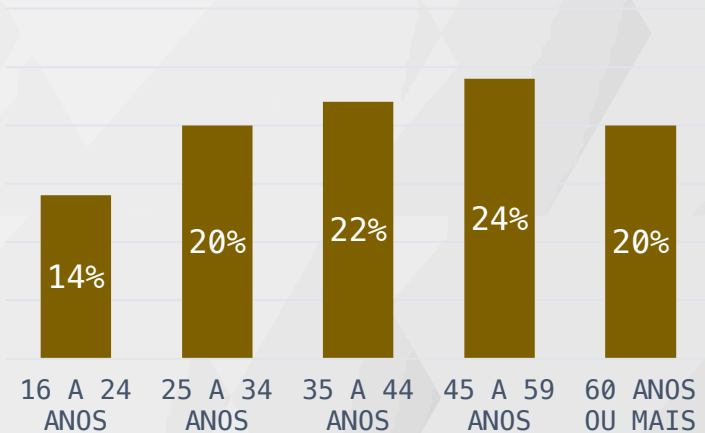

PESQUISA REGISTRADA
BA-00021/2022

DIVULGAÇÃO: 12/10/22

REALTIME BIG DATA

BAHIA
OUTUBRO 2022
RODADA 01 – 2T

DADOS GERAIS

BAHIA

DADOS GERAIS

1.200 ENTREVISTAS
10 E 11 DE OUTUBRO DE 2022
MARGEM DE ERRO 3PP +/-
NÍVEL DE CONFIANÇA: 95%

DADOS GERAIS

METROPOLITANA SALVADOR: BOQUIRA, CAMAÇARI, CRUZ DAS ALMAS, DIAS D'ÁVILA, LAURO DE FREITAS, MACAÚBAS, MATA DE SÃO JOÃO, POJUCA, SALVADOR, SANTO ANTÔNIO DE JESUS E SAUBARA

CENTRO-SUL BAIANO: AMARGOSA, ARACATU, BRUMADO, CACULÉ, CAETANOS, GUANAMBI, IRAMAIA, ITAPETINGA, ITARANTIM, IUIU, JEQUIÉ, LIVRAMENTO DE NOSSA SENHORA, POÇÕES RIO DE CONTAS, SEABRA E VITÓRIA DA CONQUISTA