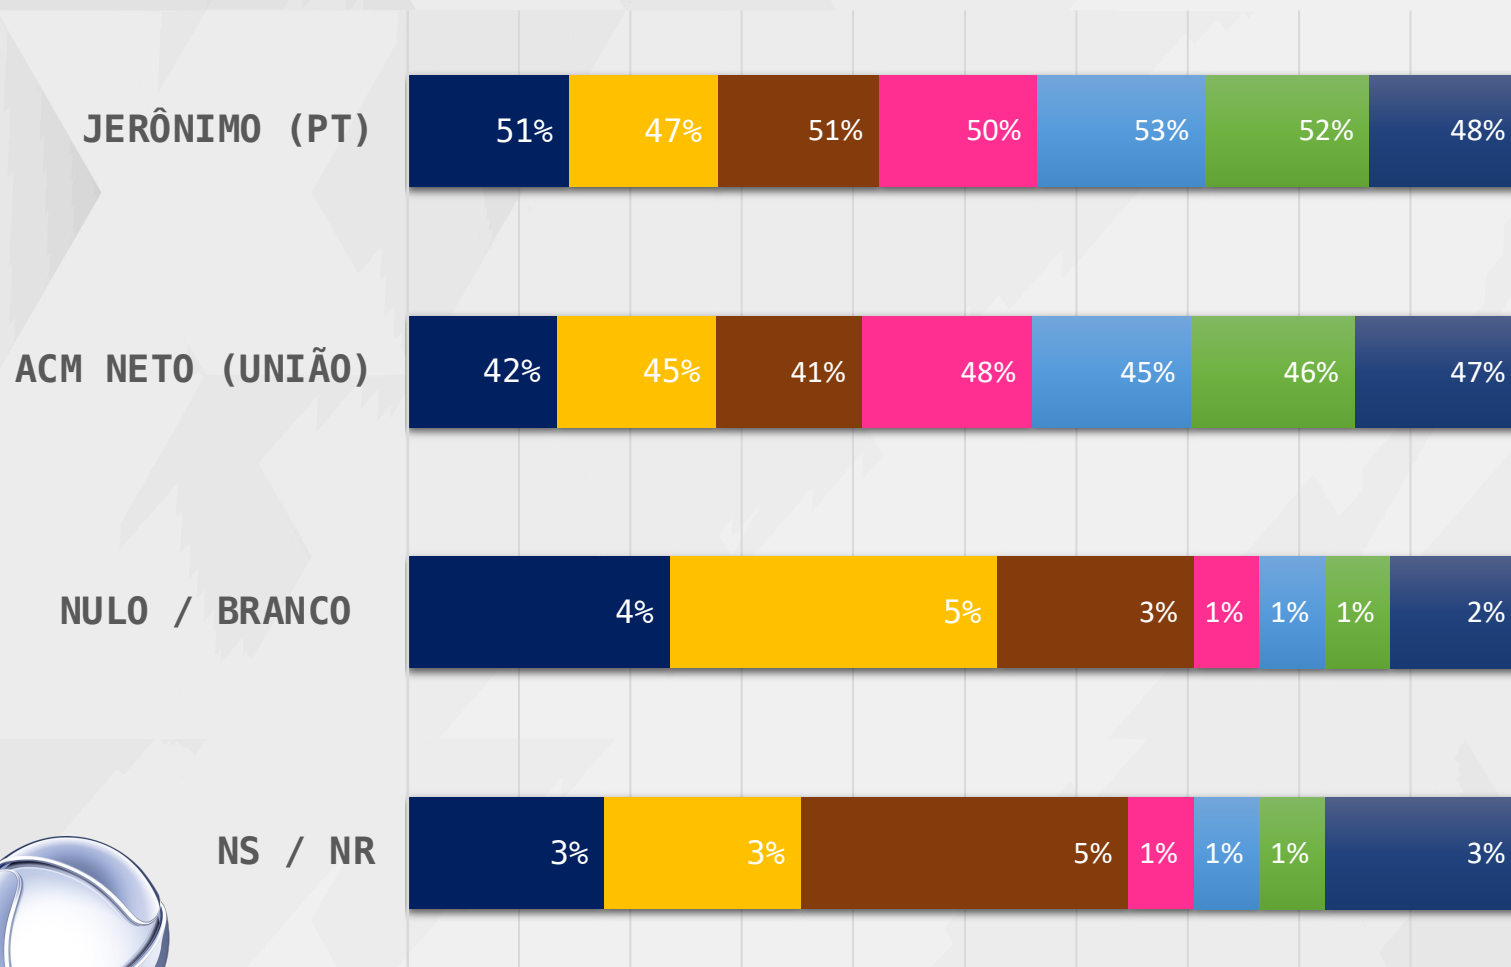

VÁLIDOS – GOVERNADOR BAHIA

JERÔNIMO (PT)

ACM NETO (UNIÃO)

CRUZAMENTOS

GOVERNADOR – BAHIA

ESTIMULADA – GOVERNADOR BAHIA

■ ATÉ 2 SM ■ 2 A 5 SM ■ MAIS QUE 5 SM

RENDA

ESTIMULADA – GOVERNADOR BAHIA

MULHER HOMEM

GÊNERO

ESTIMULADA – GOVERNADOR BAHIA

■ ESPÍRITA / AFRO ■ EVANGÉLICO ■ CATÓLICO

RELIGIÃO

ESTIMULADA – GOVERNADOR BAHIA

REGIÃO